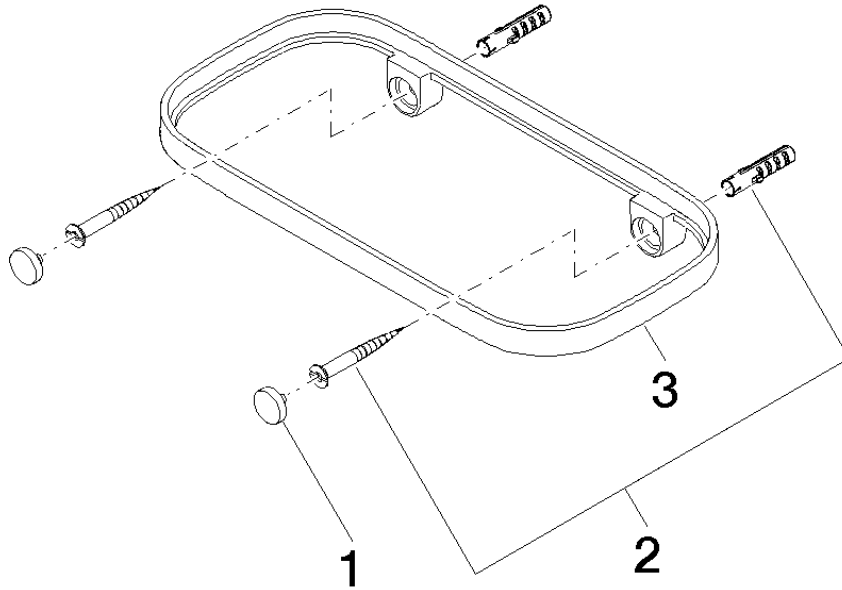

**Benötigtes Zubehör**

- |                                |               |
|--------------------------------|---------------|
| <b>Gittereinsatz - Taupe</b>   | 82 481 970-53 |
| •Gittereinsätze aus Kunststoff |               |

83 481 970

mm [inches]

83 481 970

Ersatzteile für die  
anderen  
Oberflächenvarianten  
finden Sie hier: Platin  
gebürstet