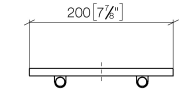

83 481 970

mm [inches]

83 481 970

Ersatzteile für die  
anderen  
Oberflächenvarianten  
finden Sie hier: Platin  
gebürstet