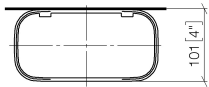

**Benötigtes Zubehör**

- |                                  |               |
|----------------------------------|---------------|
| <b>Gittereinsatz - Lichtgrau</b> | 82 481 970-52 |
| •Gittereinsätze aus Kunststoff   |               |

83 481 970

mm [inches]

83 481 970

Ersatzteile für die  
anderen  
Oberflächenvarianten  
finden Sie hier: Platin  
gebürstet