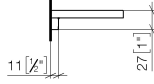

83 481 970

mm [inches]

83 481 970

Ersatzteile für die  
anderen  
Oberflächenvarianten  
finden Sie hier: Platin  
gebürstet